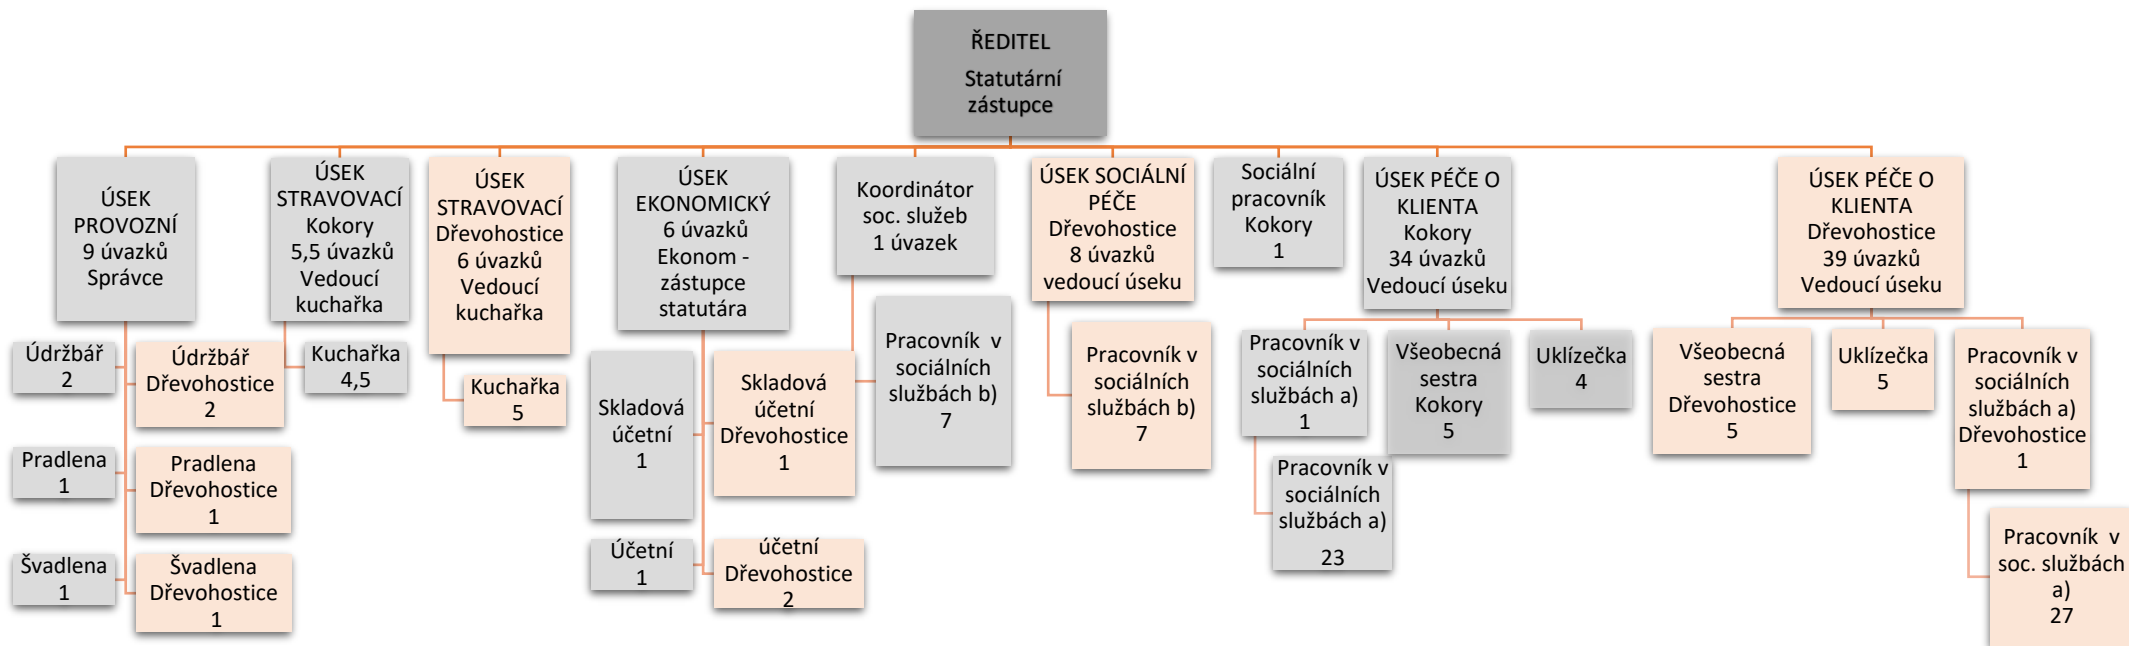

Organizační schéma

Centrum Dominika Kokory, příspěvková organizace

Platnost od 1. srpna 2017 – celkem 117,5 úvazků