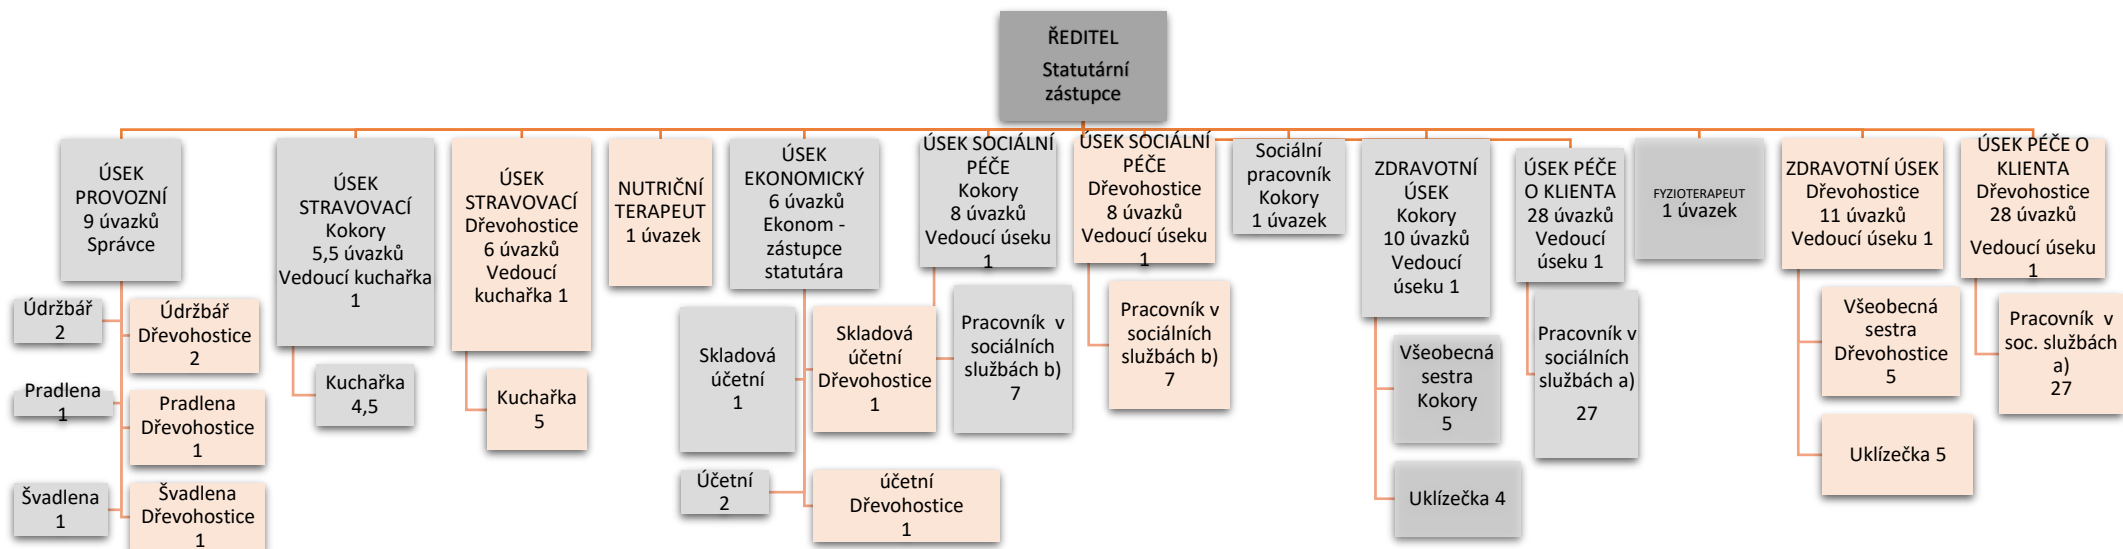

Organizační schéma

Centrum Dominika Kokory, příspěvková organizace

Platnost od 1. ledna 2019 – celkem 123,5 úvazků