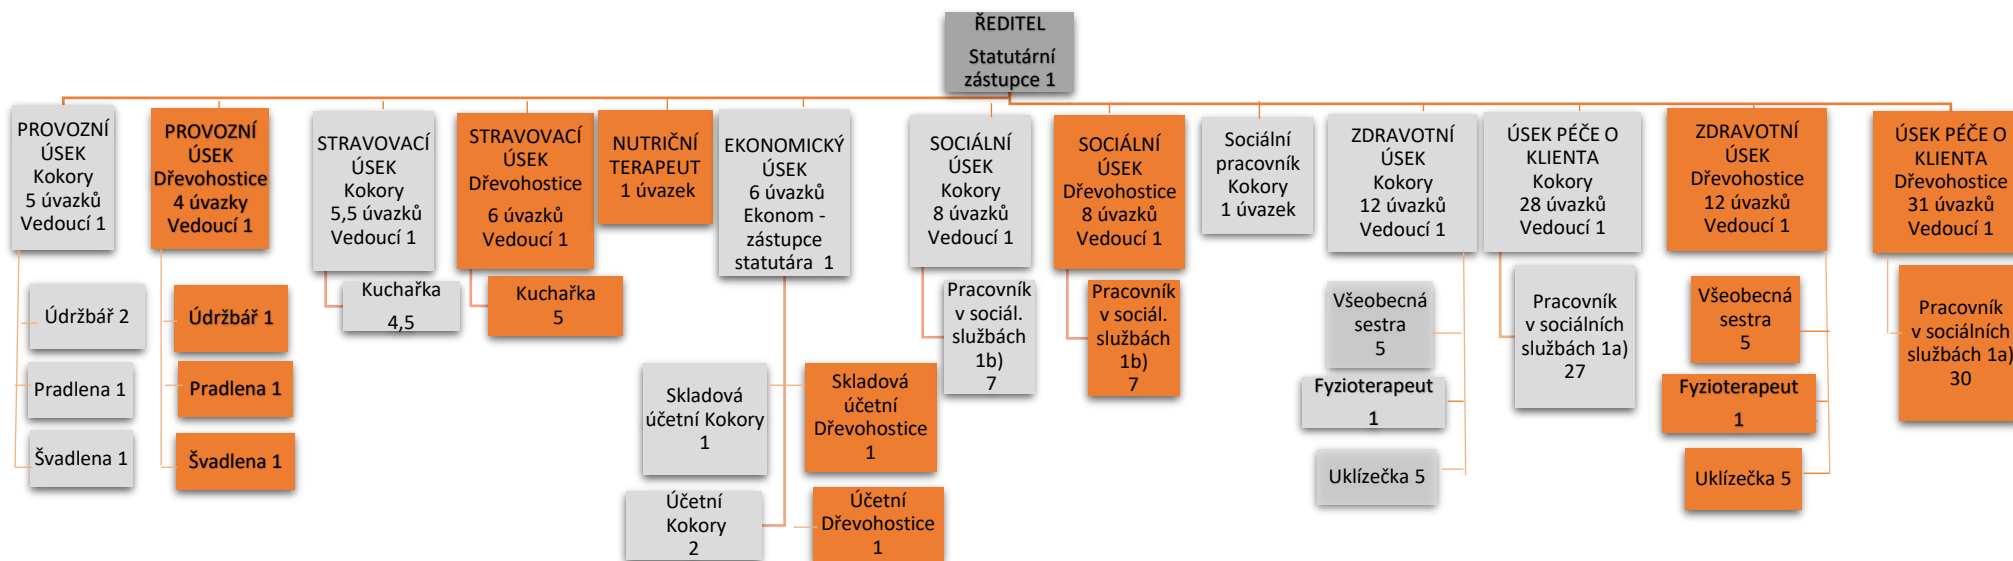

# Organizační schéma

## Centrum Dominika Kokory, příspěvková organizace

**Platnost od 1. ledna 2020 – celkem 128,5 úvazků**